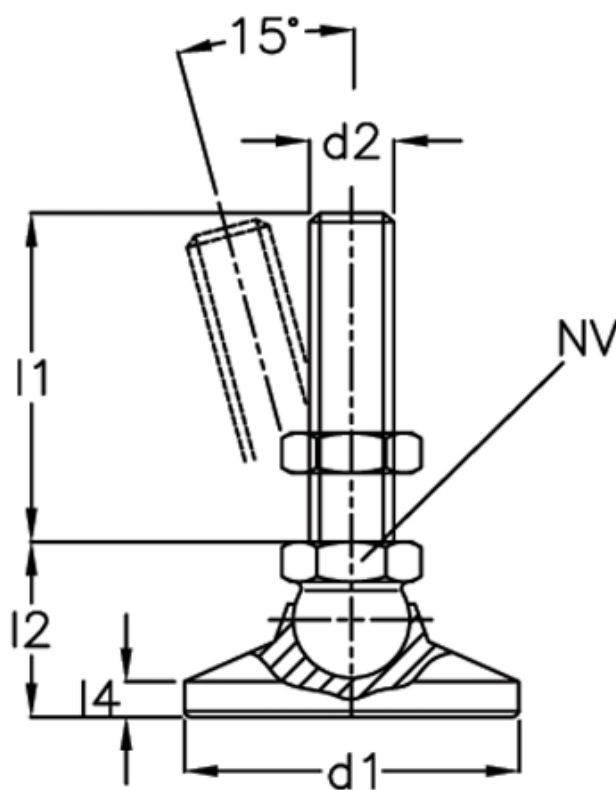

Varenummer: 20343240M12100KSE  
Beskrivelse: E+G Drejeledsfod  
GN 343.2-40-M12-100-KSE

## Mål

$d1 = 40$   
 $d2 = M12$   
 $l1 = 100$   
 $l2 = -$   
 $l3 = 27.5$   
 $l4 = -$   
 $l5 = 7.5$   
 $NV = 17$

Statisk belastning = 33  
Vægt i (g) = 205